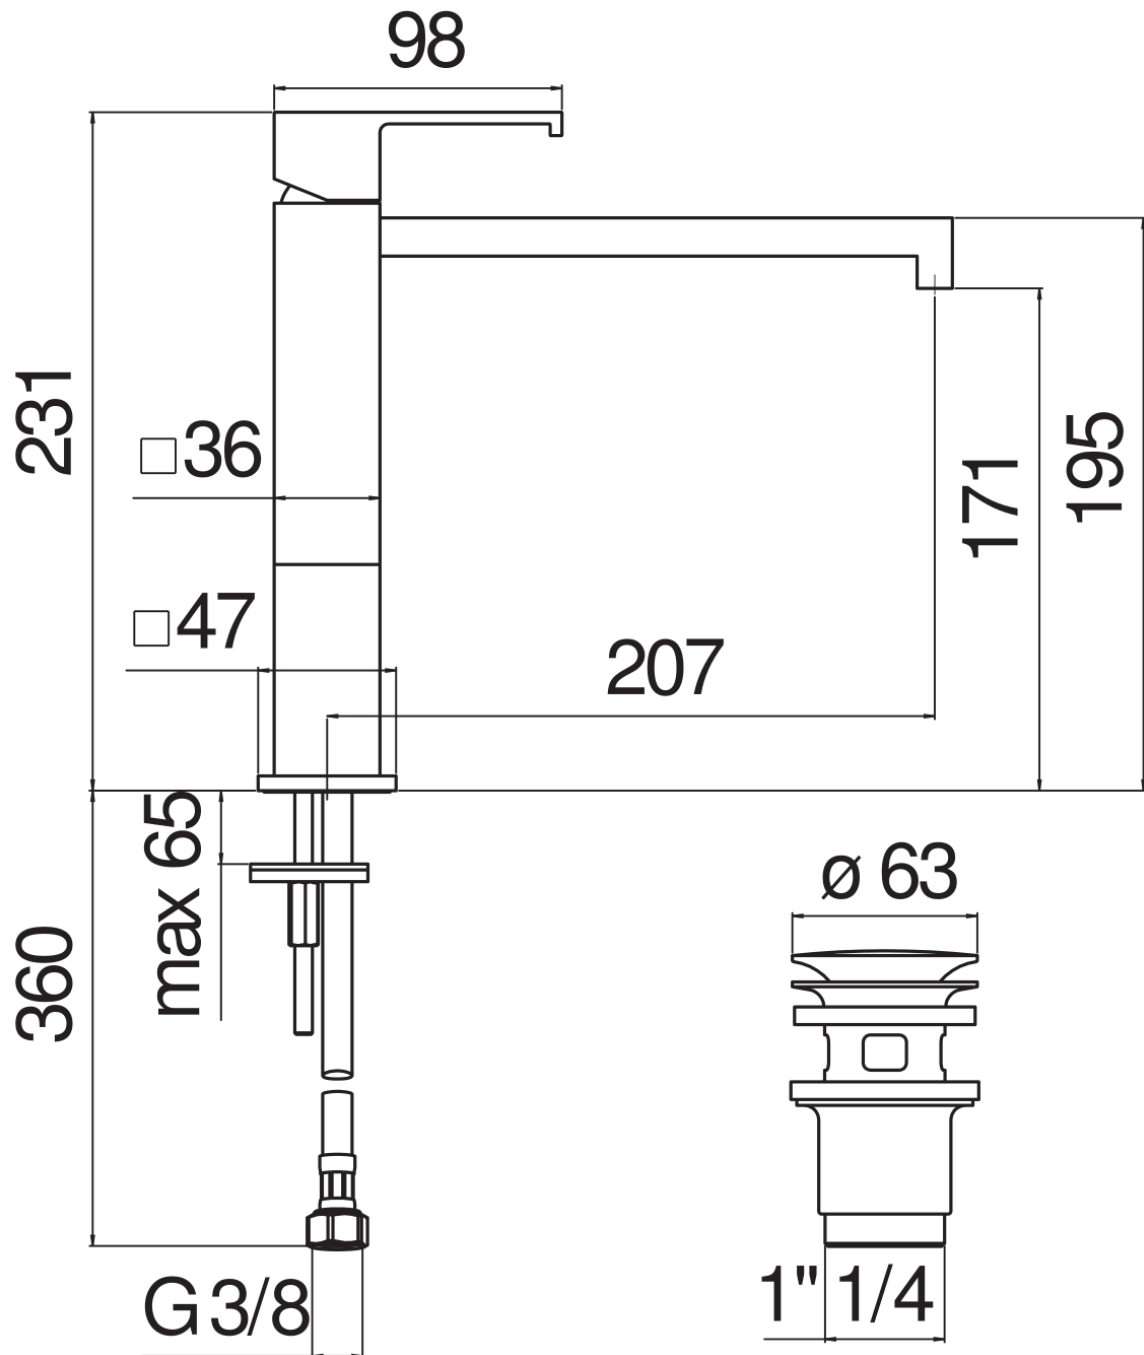

SPECIFICHE

Monocomando a bacinella

Inox

Aeratore anticalcare

Scarico 1 1/4" push

Flessibili inox ø 3/8"

Limitatore di portata con freno al 50%

Imballo: 56,5 x 29 x 7,1 cm / 0,01163 m³ / 3,26 kg

CERTIFICAZIONI

DIAGRAMMA DI PORTATA: ACQUA CALDA/FREDDA

DIAGRAMMA DI PORTATA: ACQUA MISCELATA