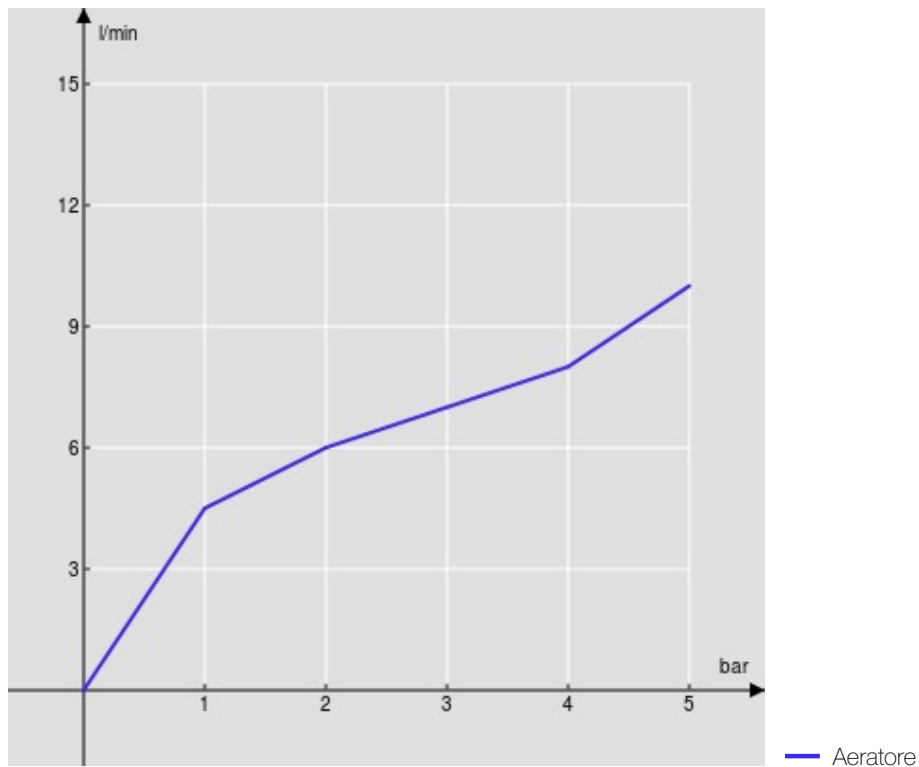

SPECIFICHE

Monocomando a bacinella

Inox

Aeratore anticalcare

Scarico 1 1/4" push

Flessibili inox ø 3/8"

Limitatore di portata con freno al 50%

Imballo: 56,5 x 29 x 7,1 cm / 0,01163 m³ / 3,26 kg

CERTIFICAZIONI

DIAGRAMMA DI PORTATA: ACQUA CALDA/FREDDA

DIAGRAMMA DI PORTATA: ACQUA MISCELATA